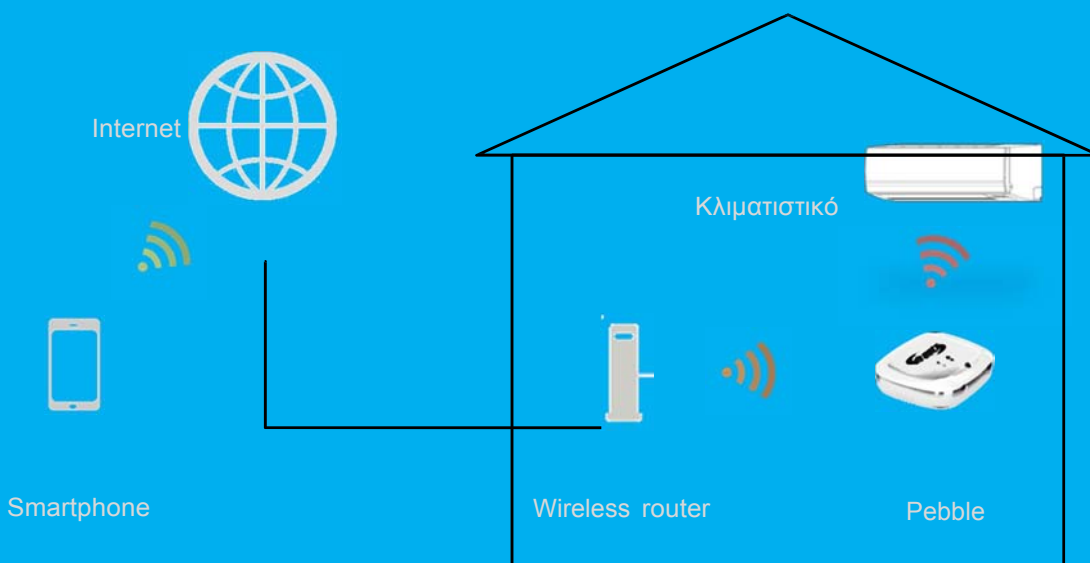

DGCON
SYSTEMS
We control your building

Διάθεση : DGcon Systems
Γεωργίου Κοτζιά 4
151 26 Μαρούσι
Τηλ. 210-6833553
www.dgcon.gr info@dgcon.gr